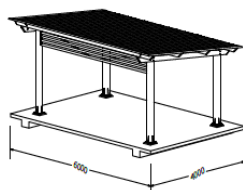

Specifications

6m x 4m